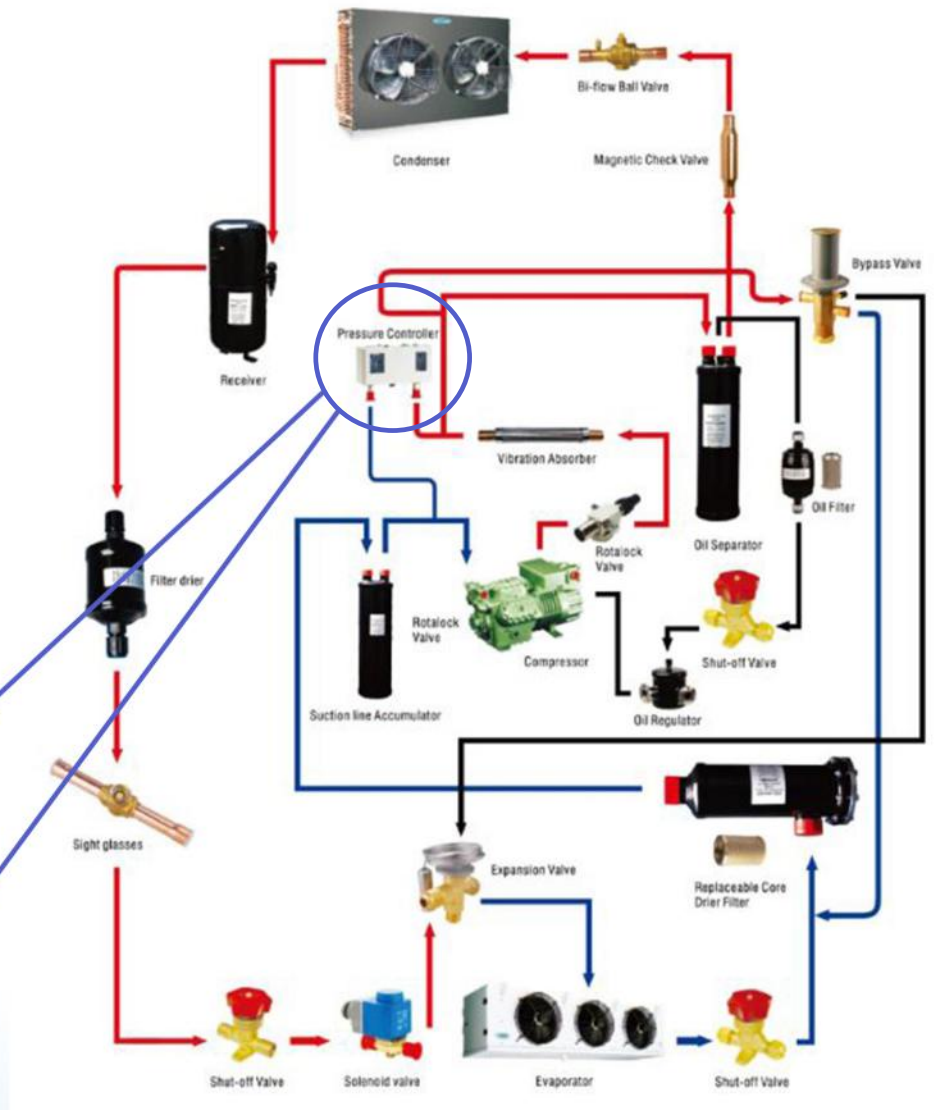

# های اند لو

های اند لو (High and Low Pressure Switch) در حقیقت کنترل کننده فشار (کم و زیاد) همزمان با هم بوده که دارای لوله های رابط مجزا و فشار های مستقل در زمان نصب می باشد و در یک دستگاه طراحی شده اند.